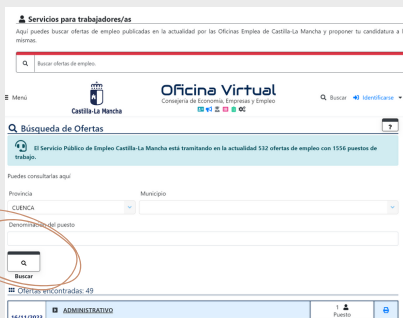

¿Cómo buscar e inscribirse en estas ofertas?

Oficina Virtual

Consejería de Economía, Empresas y Empleo

Ofertas de Empleo

Selecciona la provincia y pincha en la lupa.

PEÓN/A ALBAÑIL. Villarrobledo.

TÉCNICO/A INFORMÁTICO_DISEÑADOR/A WEB.